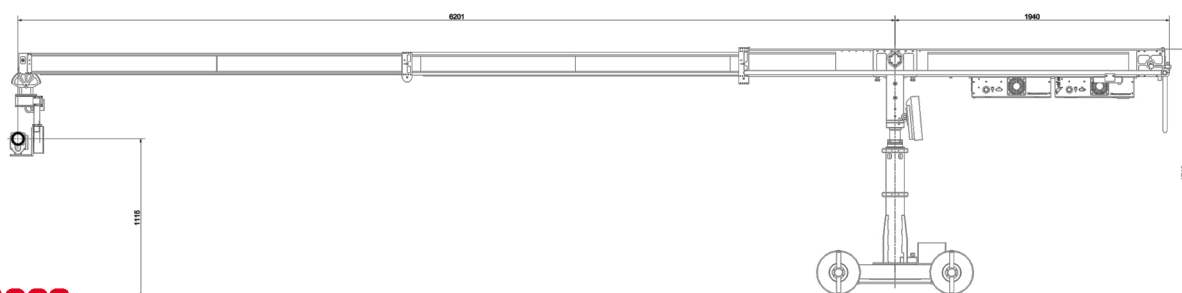

Il s'agit de la version allégée de la SuperTechno 22 standard, mais avec sa longueur maximale de plus de 6 mètres elle est l'une des grues les plus utilisées pour le moment sur les plateaux-télé de petite et moyenne taille.

La conception compacte vous permet de travailler sur des plateaux qui pourraient être trop petits ou compliqués pour des grues à longueur "fixe", avec tous les avantages liés à une grue télescopique en tenant en compte les éclairages et les obstacles.

Le bras peut être facilement désassemblé. Les escaliers sur place ne sont pas un problème. Grâce à sa conception légère cette grue peut-être manipulée par un seul homme (mouvements

### specs

Longueur Maximale	6,22 m
Longueur Minimale	1,50 m
Hauteur max axe optiq.	6,60 m
Longueur déport arrière	2,04 m
Hauteur max colonne	1,47 m
Vitesse Maximale	1,50 m/s
Poids max. camera avec Z-Head	22,00 kg
Poids total	317 kg
Surface min. pour 180°	2,50 m x 5,00 m
Ampérage max.	16 Amp.