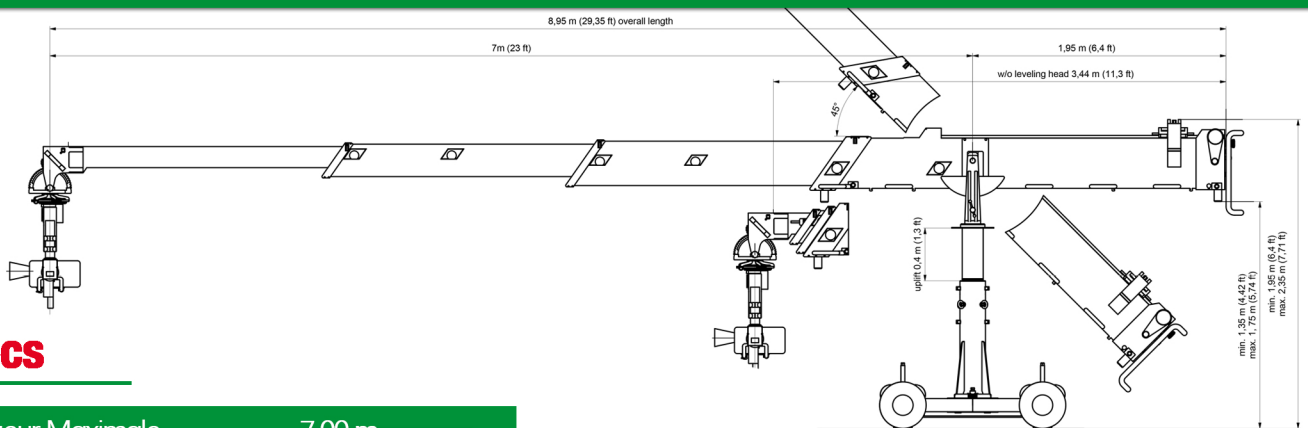

La MovieBird 24 est une grue télescopique polyvalente, adaptée à tous les plateaux de tournage ou les studios de télévision. La grue est universelle dans son utilisation, et dépend du poids de la caméra. La MovieBird 24 est la prochaine génération de grues avec une courroie de transmission, brevetée et à la pointe de la technologie en matière de sécurité. Cette grue a tous les attributs de la MovieBird 17 mais est plus longue de 2,10 mètres dans la portée de son bras télescopique.

specs

Longueur Maximale	7,00 m
Longueur Minimale	1,50 m
Hauteur max axe optiq.	6,20 m
Longueur déport arrière	1,95 m
Hauteur maximale colonne	1,75 m
Vitesse maximale	1,50 m/s
Charge utile maximale	80 kg
Poids total	1.070 kg
Dimensions porte d'accès	1,50 m x 2,00 m
Surface min. pour 180°	3,00 m x 6,00 m
Ampérage maximal	16 Amp.