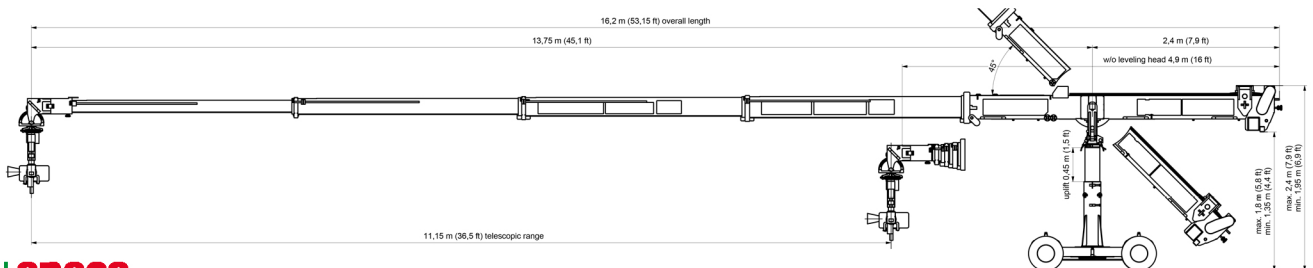

La MovieBird 45 est une grue télescopique polyvalente, adaptée à tous les plateaux de tournage ou les studios de télévision. La grue est universelle et, en fonction du poids de la caméra, est possible de modifier la longueur et de modifier la longueur maximale du bras entre 13,72 mètres et 10,67 mètres en quelques secondes. La MovieBird 45 est la grue la plus appréciée sur le marché à ce jour.

specs

Longueur Maximale	13,75 m
Longueur Minimale	2,50 m
Hauteur max axe optiq.	11,10 m
Longueur déport arrière	2,40 m
Hauteur maximale colonne	1,80 m
Vitesse maximale	1,50 m/s
Charge utile maximale	50 kg
Poids total	1.910 kg
Dimensions porte d'accès	1,50 m x 2,00 m
Surface min. pour 180°	3,50 m x 6,00 m
Ampérage max.	16 Amp.